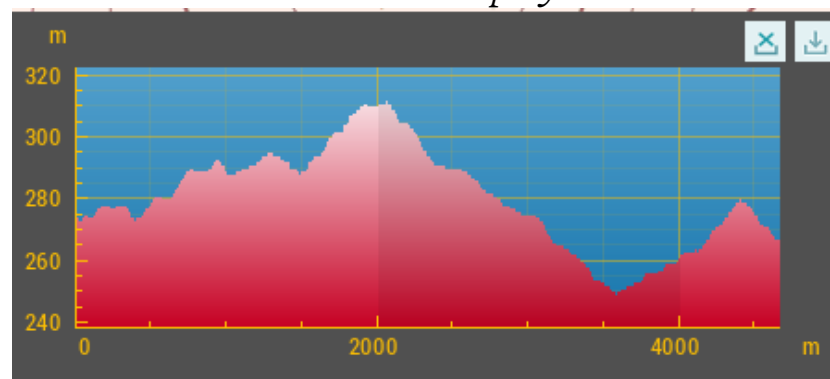

Obecný úrad Unín

TRNAVSKÝ
SAMOSPRÁVNÝ
KRAJ

Vás pozýva na

Nočný beh okolo Unína

Poriada : komisia pre kultúru šport a vzdelávanie pri Obecnom úrade Unín v spolupráci s miestnymi organizáciami za podpory sponzorov

Dátum konania: 4.7. 2022

Miesto: Unín (GPS 48° 43' 42.5759472" N, 17° 12' 42.2275829" E)

Prezentácia: na mieste štartu do 20:30 žiaci do 17:30 na ihrisku TJ Unín

Štartovné: mládežnícke kategórie štartovné neplatia ; elektronická prihláška <https://my.raceresult.com/203287/registration> kategória mužov a žien do 2.7.2022 5,-€ (150,- Kč) prihlásenie na mieste 7€ (200,- Kč), občerstvenie je zaistené

Šatne: v kabínach TJ Unín

Hlavný závod: štart a cieľ na ihrisku TJ Unín **štart o 21:00**
žiacke kategórie od 19:30

Trat': asfaltová cesta vedie po miestnych komunikáciách, lesných a poľných cestách

Nastúpaných 80 m

muži -cca 10 km 2 x okruhy
ženy, muži nad 70 – cca 5 km jeden okruh
žiaci - 60 m až 800 m